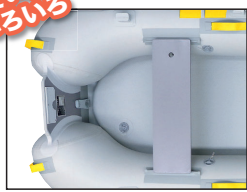

TRM-270 GS

ローボートがパワーボートに変身
快適なローボートの決定版!

●全長/270cm ●全幅/129cm
●総重量/23.5kg(ボート本体)
※29ページ参照

ポート
カバー
いらず!

強力550
デシテックス
ポート布

1.2馬力エンジンをセット

いつかは
エンジン
カウル
ドバイタム
付き

使い方
いろいろ