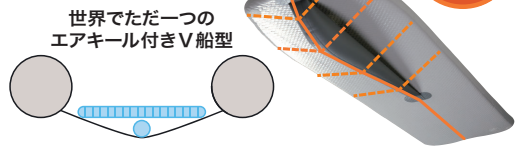

KEM-275 GS

ローボートに2馬力の夢が実現
ローイングとしても最高峰

●全長/275cm ●全幅/129cm
●総重量/23.5kg(ボート本体)
※25ページ参照

4人乗り
■高圧スプレー式
表と裏の
ユーティリティ材が
布目を通じ接離し、
軽量で強靭な
ポート布をつくります。
ポート布

高圧エアフロア仕様
40×40、550デシテックス

強力550デシテックス
ポート布
2馬力取り付け可能!

高圧エアフロアで
もう一つの安全

世界でただ一つの
エアキール付きV船型

GSセット
高速電動ポンプ ①
6,500円
プレッシャーゲージ ②
6,800円
総額 141,300円 相当
特別価格
89,800円

ジェイモ1.2馬力
安全フラッグセット
● 104,500円 相当
総額 104,500円 相当
GSセット
+75,000円で
ご提供いたします

ワンダーマグ 280

ミニボートに2馬力の夢が実現
ローイングとしても最高峰

●全長/278cm ●全幅/139cm
●総重量/28kg(ボート本体)
※22ページ参照