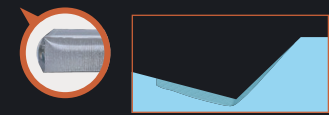

アクトレッチャー

リップ

(PVC)