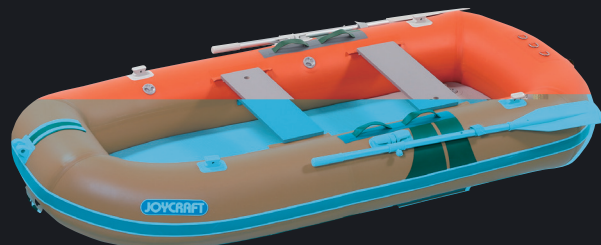

5人用レスキュー艇

GU-380 ● オレンジ

船体価格
PVC製：380,000円

GU-380CSM

CSM製：530,000円（フロア付き）
460,000円（フロアなし）

高張力ポート布使用

KE-275

リジッドフレックス
ダイナキール付き(2本)

船体価格
113,000円

二重底モデルシリーズ

● オレンジ

一見、ベーシックなレスキューモデルですが、避難者の保護・搬送にも役立つ高圧エアフロアをこの分野で初めて導入したパイオニアでもあります。大きな浮力・救助に必須のライフラインなど、基本機能の高さが魅力です。

急流救助用に、同じ価格でセルフベラー付きに変更できます。

品名	GU-380 / GU-380CSM	GU-360R / GU-360R CSM
定員(人) / 積載量(kg)	8 / 720	6 / 540
サイズ(cm)	全長385・全幅180・チューブ径42・ 船内長310・船内幅96	全長360・全幅180・チューブ径42・ 船内長280・船内幅96
総重量(kg)	46	44
気室数	チューブ本体4・円筒クッション3	チューブ本体4・円筒クッション2
底形式 / キール形式	(高圧エアフロア)	(高)