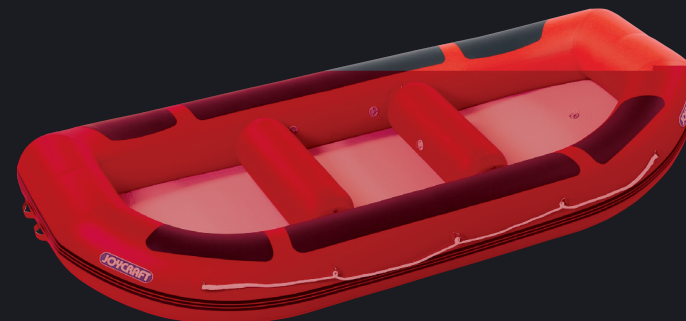

5人用レスキュー艇

GU-380 ● オレンジ

船体価格
PVC製：380,000円

GU-380CSM

CSM製：530,000円（フロア付き）
460,000円（フロアなし）

高張力ポート布使用

KE-275

リジッドフレックス
ダイナキール付き(2本)

船体価格
113,000円

二重底モデルシリーズ

● オレンジ

一見、ベーシックなレスキューモデルですが、避難者の保護・搬送にも役立つ高圧エアフロアをこの分野で初めて導入したパイオニアでもあります。大きな浮力・救助に必須のライフラインなど、基本機能の高さが魅力です。

急流救助用に、同じ価格でセルフベラー付きに変更できます。

品名	GU-380 / GU-380CSM	GU-360R / GU-360R CSM
定員(人) / 積載量(kg)	8 / 720	6 / 540
サイズ(cm)	全長385・全幅180・チューブ径42・ 船内長310・船内幅96	全長360・全幅180・チューブ径42・ 船内長280・船内幅96
総重量(kg)	46	44
気室数	チューブ本体4・円筒クッション3	チューブ本体4・円筒クッション2
底形式 / キール形式	(高圧エアフロア)	(高)