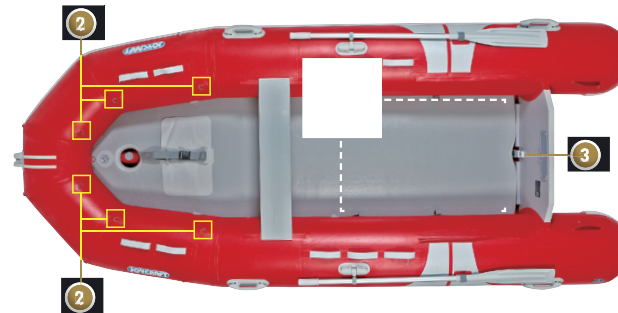

強度と
性能

Hyper & CSM

救助者ファーストのエアフロア

.....

☆☆☆☆☆

ジョイクラフトのCSMは
世界最高峰のブランド
「ORCA」を採用

JEHシリーズは「CSMコンパウンド」が主素材のプロユースレスキューモデル。一般ユーザーにも販売致し