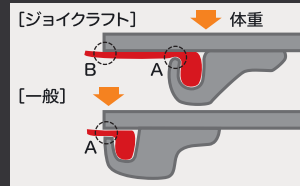

Detail

1

2

3

エアフロア&キール
 リジッドフレックスに大型エアキールの組み合わせは凌波性抜群。

セルフペーラー
 水抜き用のセルフペーラーは、船内から操作できる安全仕様。

ボート&エンジンセット

4

5

ダイナキール
 保針性を高めて横流れを防ぎます。低速時の回転性能も抜群に向上します。