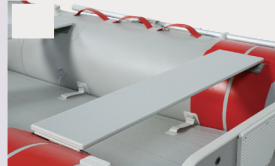

ユニークなバウの形状
JESシリーズのためのパウデ
ザイン。シャープなフォルムが
風圧抵抗を抑えます。

アルミニウム腰掛板
幅200mm、軽

利です。また、陸上でランチングホイールの車輪を下す際も、
両手で