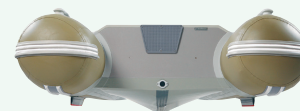

超高压電動ポンプ(29,500円相当)

BTP-12 標準装備

安全フラッグ(9,000円相当)

SF-2 標準装備

[ジョイクラフト]

[一般] 体重

B A

A

FREED 325  
Bow

FREED 325  
Stern

オプション オートマチックランチングホイールミニ

LW-6(1セット)  
ボートと同時購入の場合  
**33,000円**

単体でのご購入の場合は  
LW-6:36,500円、(送料  
1,000円)となります。

メーカー設定 ボート&エンジンセット

性能のバランス、価格も魅力的です。

- ・トーハツ9.8PSセット
- ・トーハツ6PSセット
- ・ホンダ、トーハツ、ヤマハ  
2PSセット

その他のエンジンセットも  
ご用意できます。  
セット実売価格は販売店  
にお問い合わせください。

品名		フリード300(JFR-300)	フリード315(JFR-315)	フリード325(JCM-325)
REED	ポンプ付き	予備検査なし <b>260,000円</b>	予備検査なし <b>270,000円</b>	予備検査なし <b>280,000円</b>
		予備検査付き <b>275,000円</b>	予備検査付き <b>285,000円</b>	予備検査付き <b>295,000円</b>
定員(人)/積載量(kg)		4 / 480	4 / 500	4 / 550
航行区域		3海里(約5.5km)		
サイズ(cm)		全長300・全幅156・チューブ径43・船内長217・船内幅70	全長315・全幅156・チューブ径43・船内長232・船内幅70	全長325・全幅158・チューブ径44・船内長238・船内幅70
総重量(船体重量0kg付属品含む)		36(31)	38(33)	40(35)
気室数		5(チューブ本体3・エアフロア・エアキール)		
底形式 / キール形式		高圧エアフロア / エアキール+ダイナキール		
最大馬力(出力PS / 重量kg)		6 / 35 トランサムS	8 / 45 トランサムS	9.8 / 50 トランサムS
付属品		アルミオール、高圧フットポンプHP-9、腰掛板2枚、補修キット、キャリーバッグ、超高压電動ポンプ、安全フラッグ		